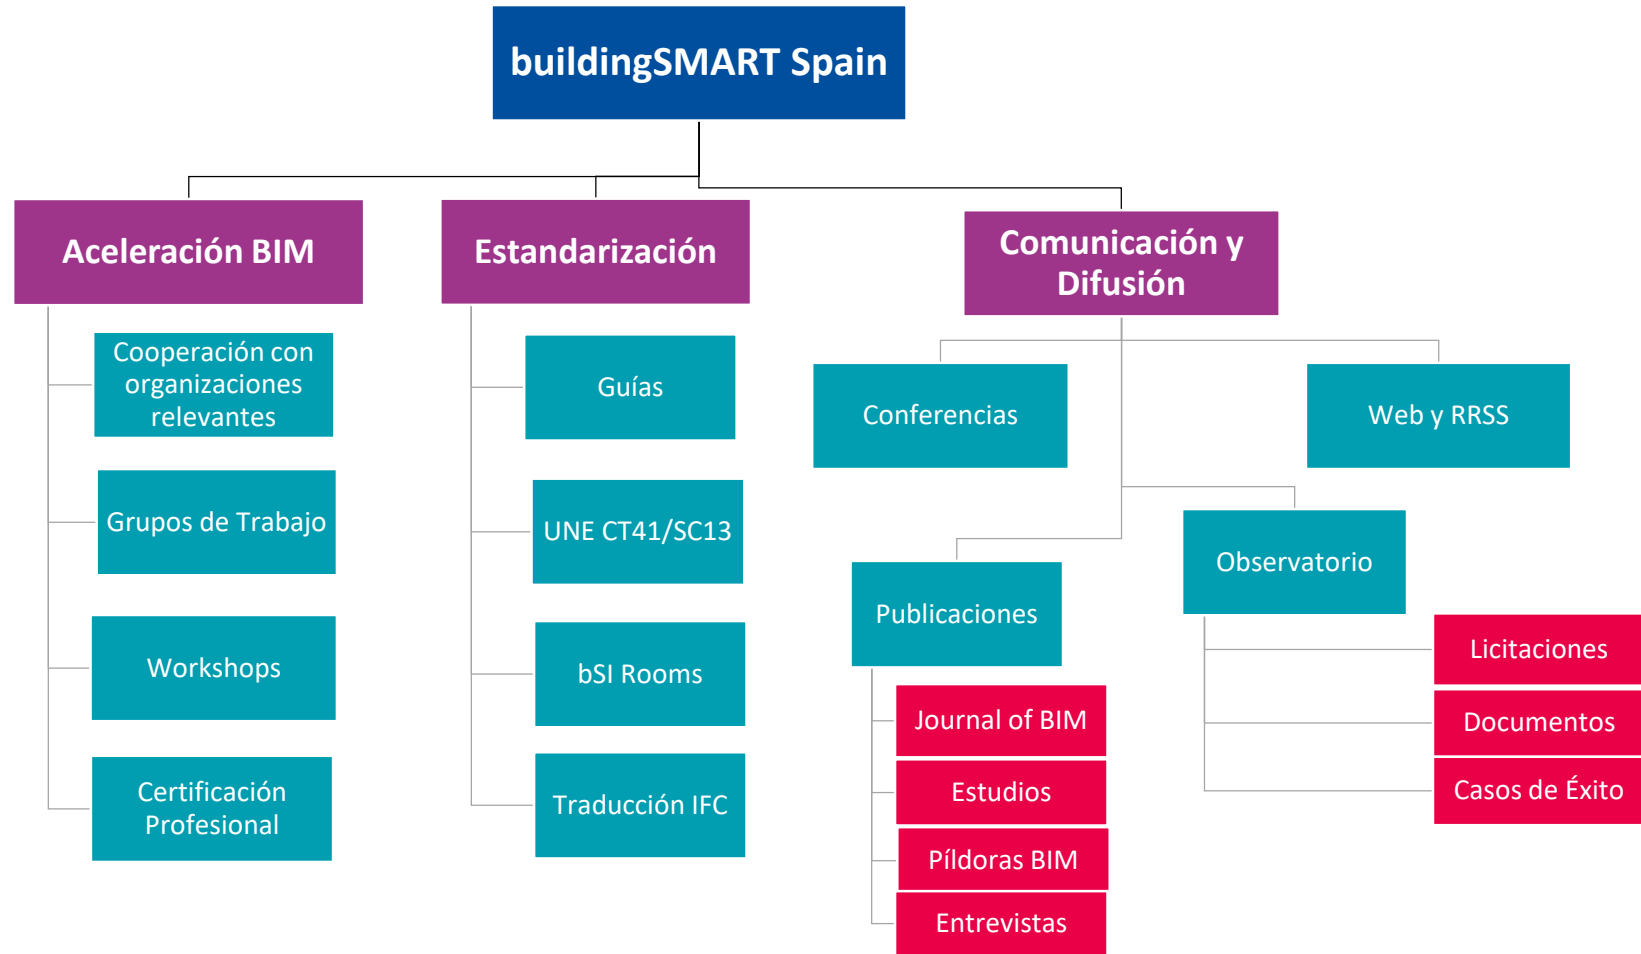

Bienvenida

**Webinar Implantación y aplicación de la ISO 19650
27 Mayo 2021**

Abierta

Neutral

Sin ánimo de lucro

Internacional

Promueve
la
digitalización
en el sector
de la construcción

buildingSMART Spain

Publicaciones

Certificación Profesional

Centros acreditados

Estudiantes certificados

Observatorios

¿Quieres formar parte?

<https://www.buildingsmart.es/bssch/formulario/>

Webinar Implantación y aplicación de la ISO 19650